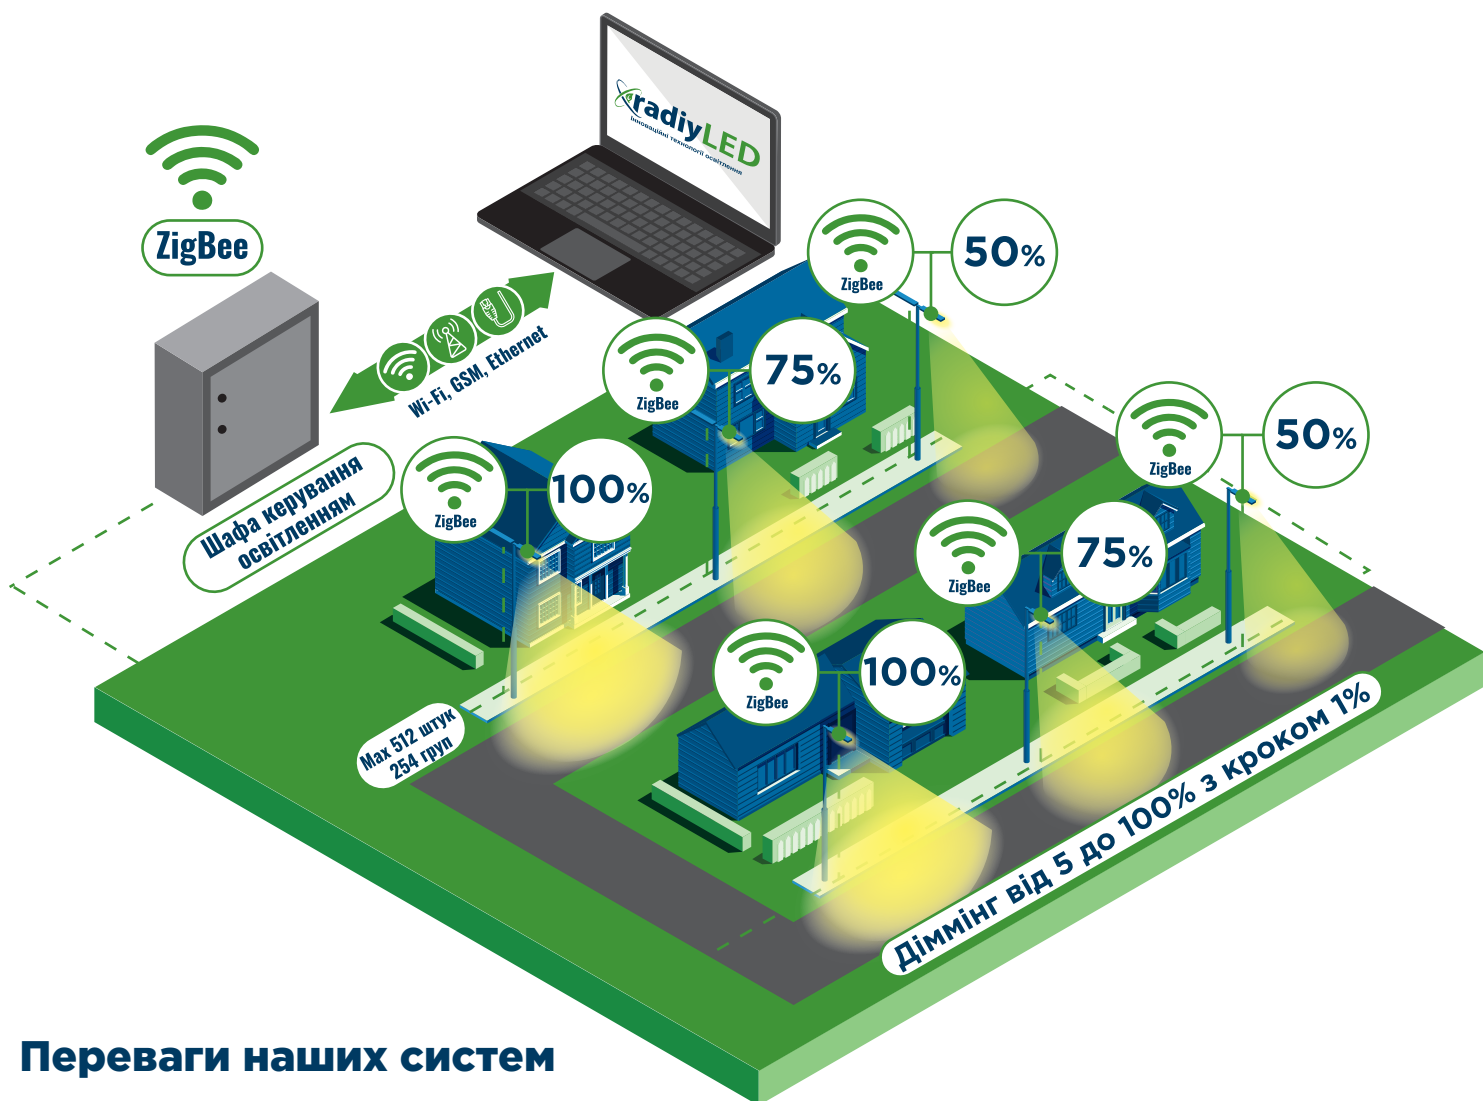

radiyLED

Інноваційні технології освітлення

Керування вуличним освітленням

Переваги наших систем

- Система керування освітленням дозволяє здійснювати адресне керування світильниками та контролювати потужність, що споживається ними.

Диспетчер, завдяки наявності резервного живлення в ШКО, має можливість контролювати стан електричних підключень (до 2 год) в місці встановлення шафи.

- Система складається з апаратної та програмної частин, які повністю розроблені ПАТ «НВП «Радій». Це дає змогу у подальшому розширювати функціональні можливості системи відповідно до бажань замовника.
- ZigBee - зріла і поширена технологія з низьким енергоспоживанням, яка відмовостійка за рахунок Mesh топології мережі.