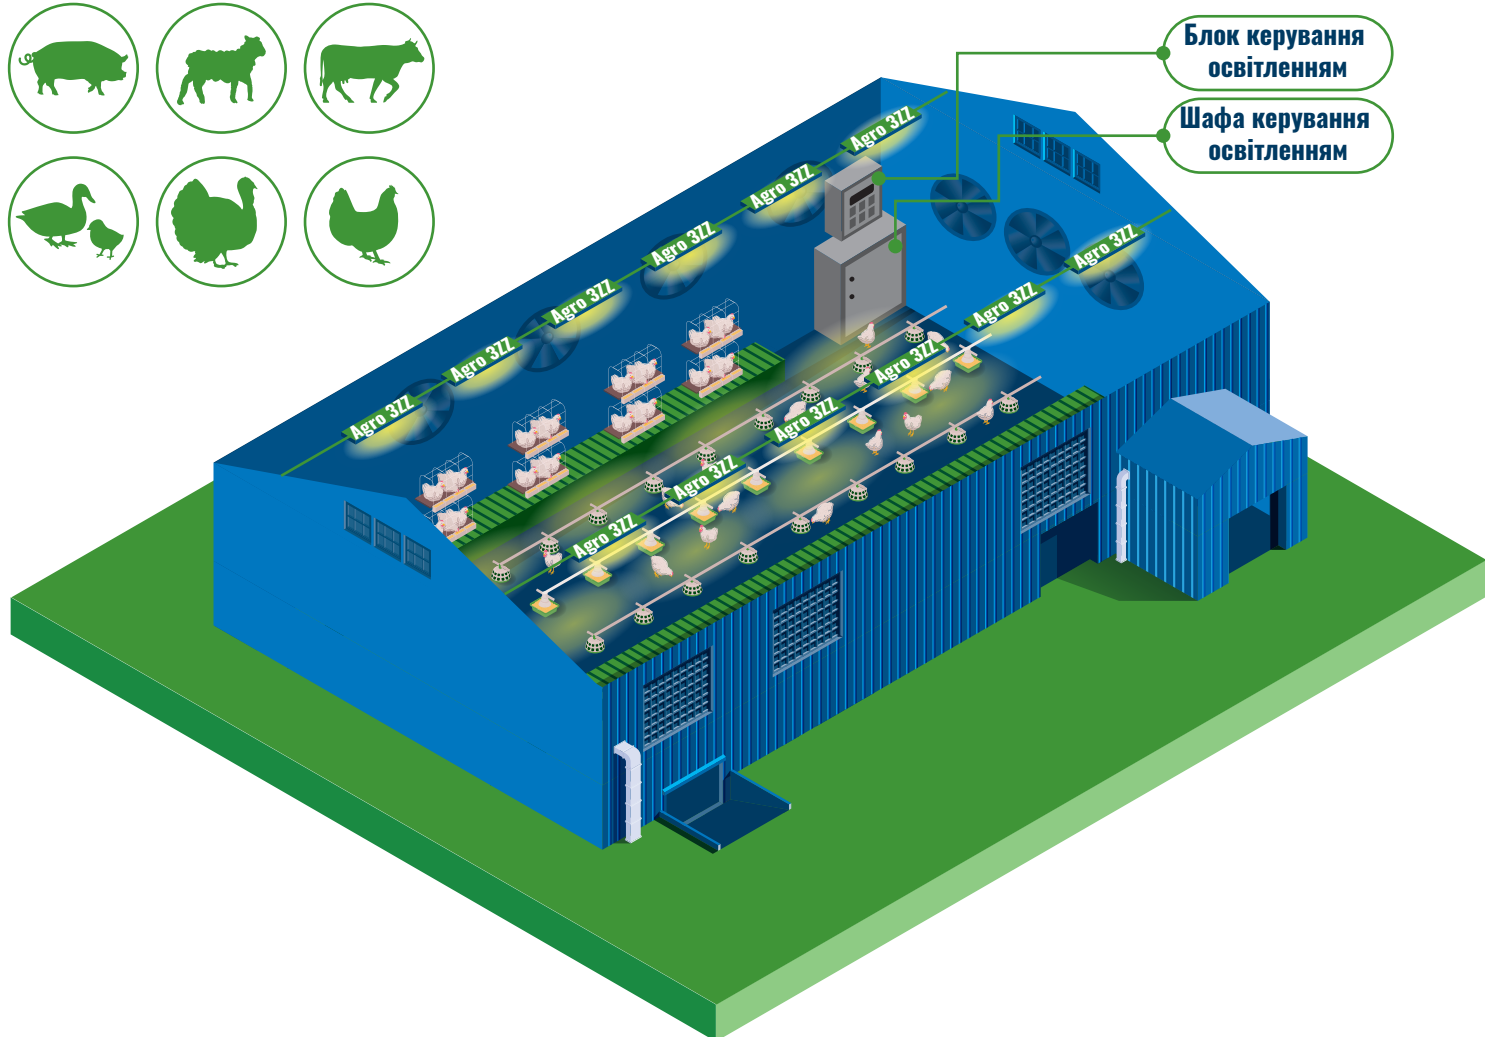

radiyLED

Інноваційні технології освітлення

Керування освітленням об'єктів тваринництва

Блок керування
освітленням

Шафа керування
освітленням

VectoRay

Agro

БКО
Блок керування
освітленням

ШКО
Шафа керування
освітленням

1
30

Переваги БКО

- Точність регулювання – 0,01%
- Автоматичне, ручне керування

Переваги ШКО

- Блок живлення CSP-3000-12
- Від 1 до 3 регульованих джерел струму РДС-1

radiyled.com